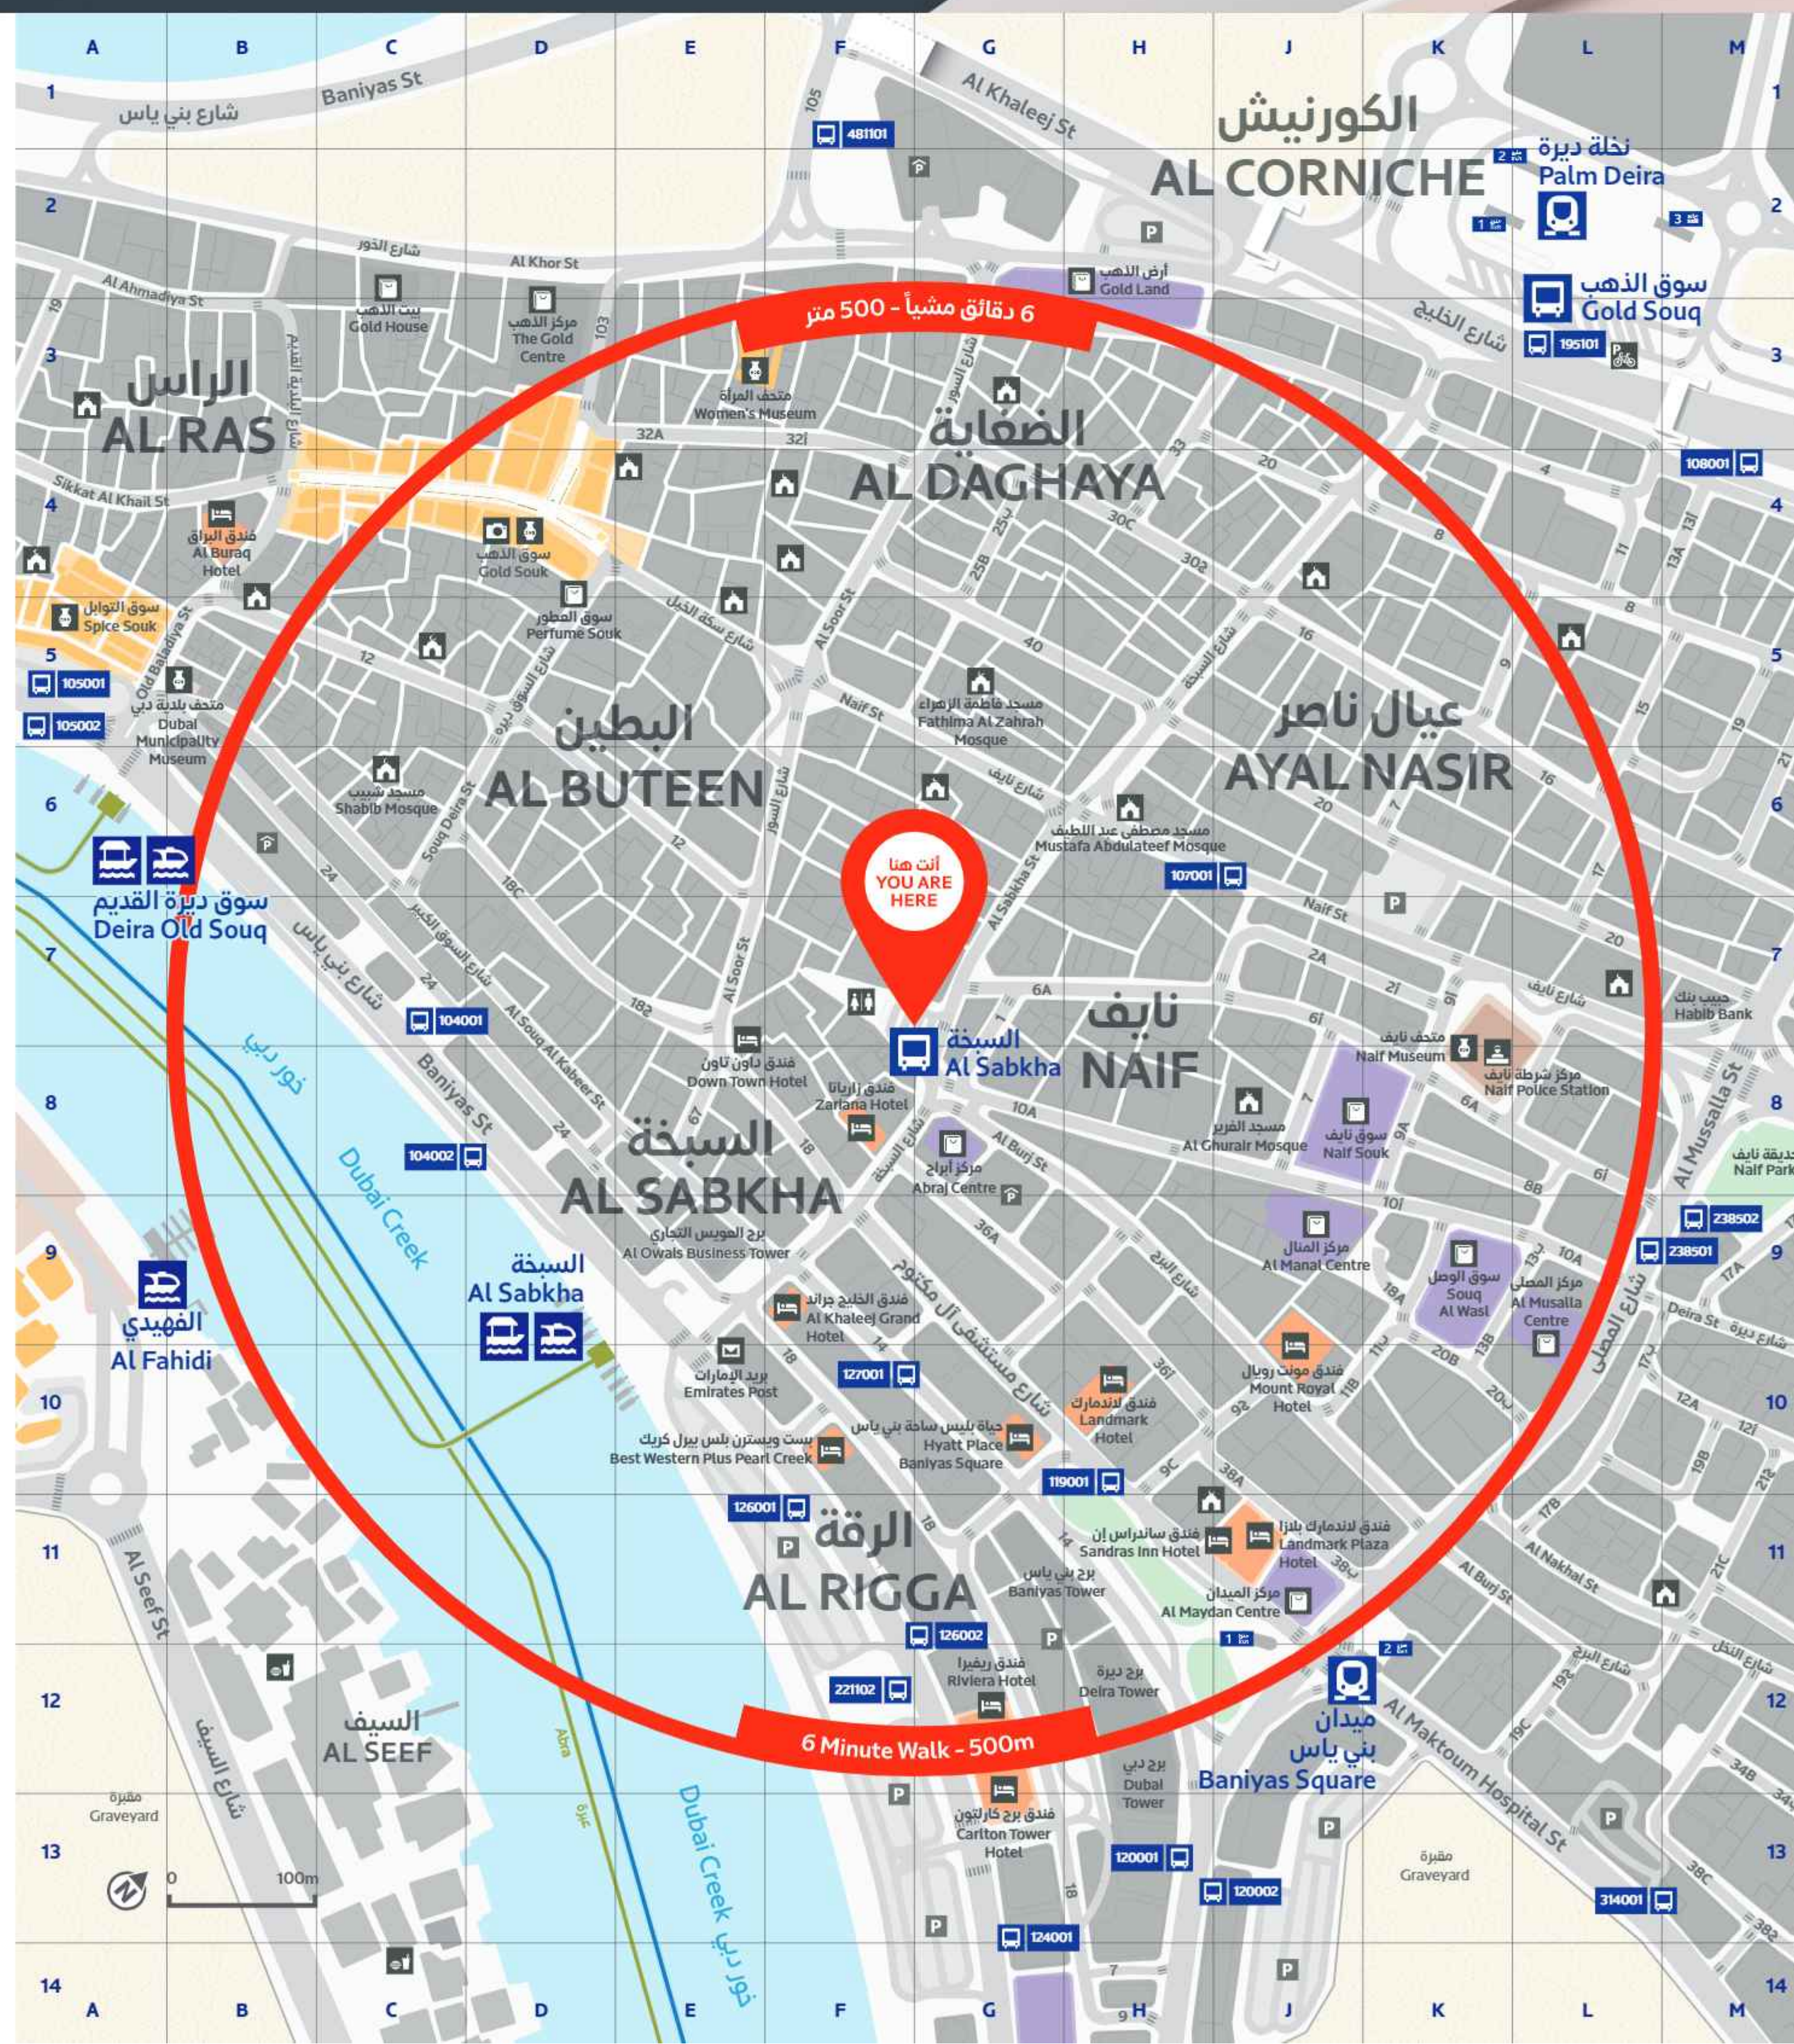

محطة حافلات السبخة
Al Sabkha Bus Station

Find Your Bus

مسار رصيف Bay Route	اختر حافلتك
1 E16	حنا
2 17	المحيطة 4 واحة وصل 2

للمزيد من المعلومات عن المسارات ولشراء التذاكر، الرجاء التوجه إلى ماكينة بيع التذاكر
For more route information and to buy tickets, please use the Ticket Vending Machine