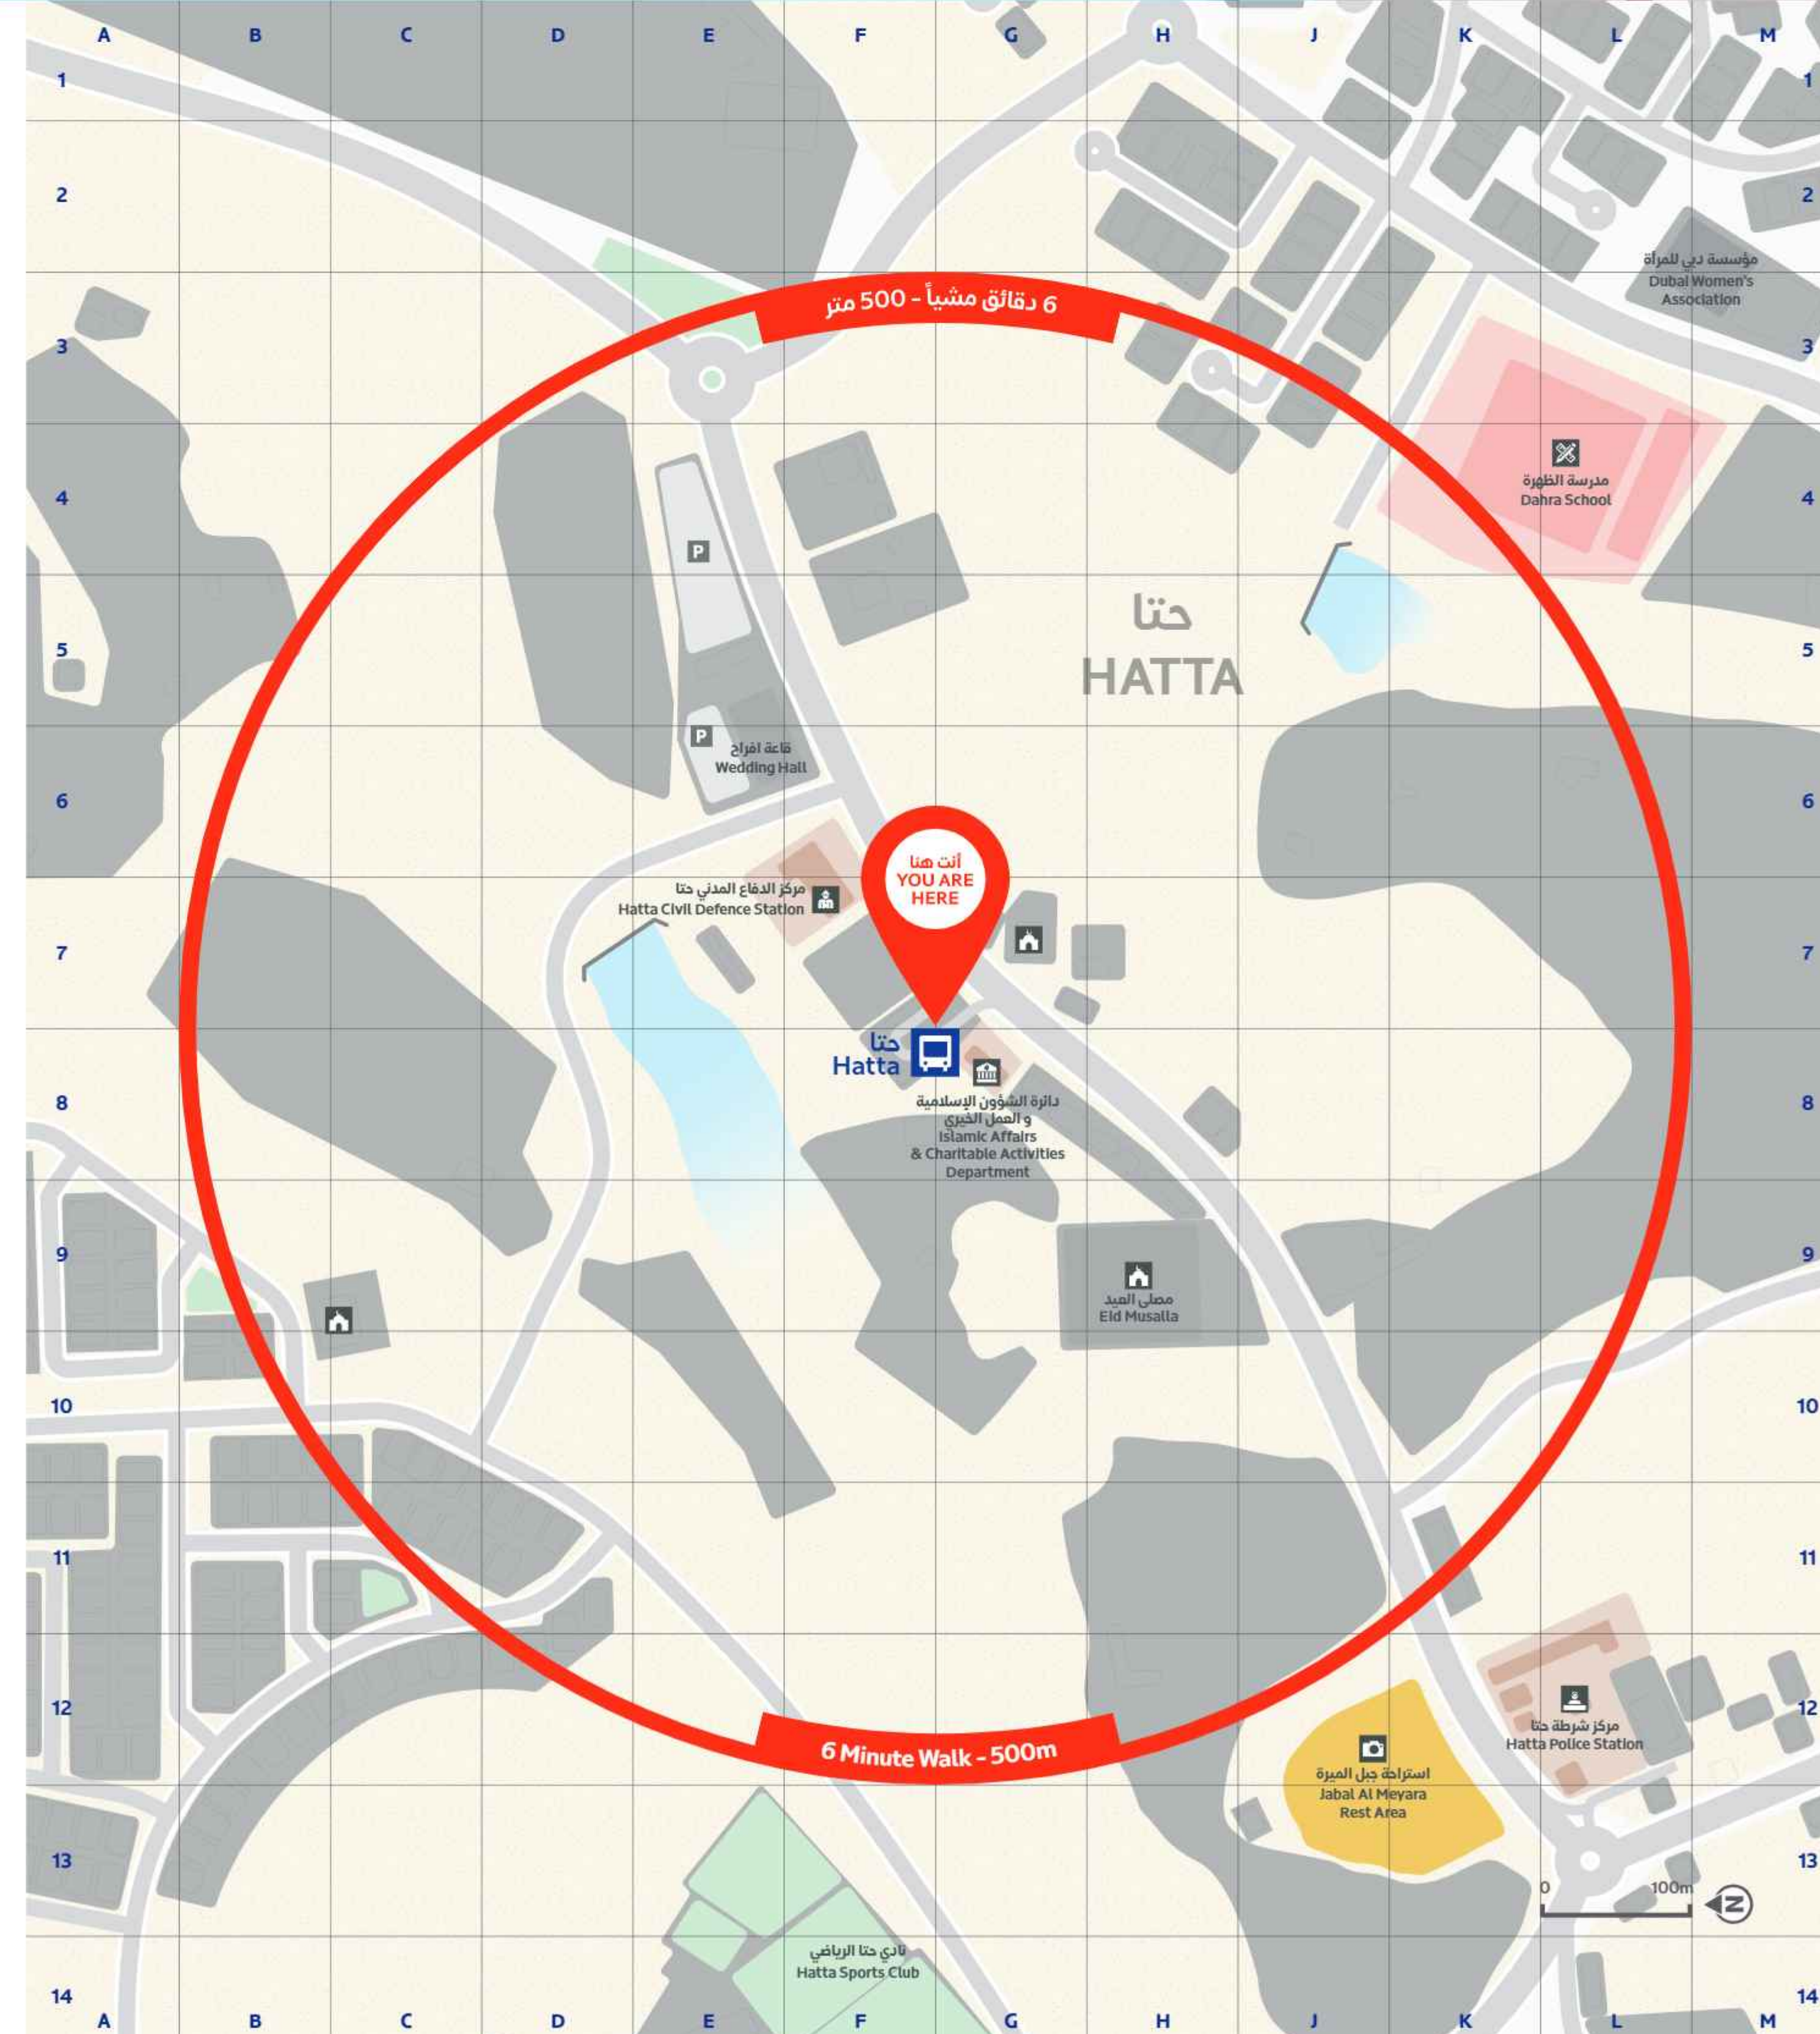

استراحة جبل الميرة
Jabal Al Meyara Rest Area

Published June 2021

Legend الرموز

- رصف Bus Bay
- تصلة بطاقة تول nol Card Top-up
- استعلامات Information
- باص Bus
- معالم سياحي Tourist Attraction
- مركز دفاع مدني Civil Defence Station
- مسجد Mosque
- موقف Parking
- مركز شرطة Police Station

- منطقة للمشاة Pedestrian Zone**
- صمر المشاة Pedestrian Crossing
 - اسم المنطقة Community Name
 - اسم المشروع Project Name

In The Area	مرجع Ref	المنطقة المجاورة
Government		مرافق حكومية
Hatta Civil Defence Station	F7	مركز الدفاع المدني حتا
Hatta Police Station	L12	مركز شرطة حتا
Islamic Affairs & Charitable Activities Department	G8	دائرة الشؤون الإسلامية والعمل الخيري
Education		مرافق تعليمية
Dahra School	L4	مدرسة الظهرة
Leisure		مرافق ترفيهية
Jabal Al Meyara Rest Area	J12	استراحة جبل الميرة
Major Buildings		مباني رئيسية
Dubai Women's Association	M3	مؤسسة دبي للمرأة
Eid Musalla	H9	معالي العيد
Hatta Sports Club	F14	نادي حتا الرياضي
Wedding Hall	E6	قاعة الزفاف