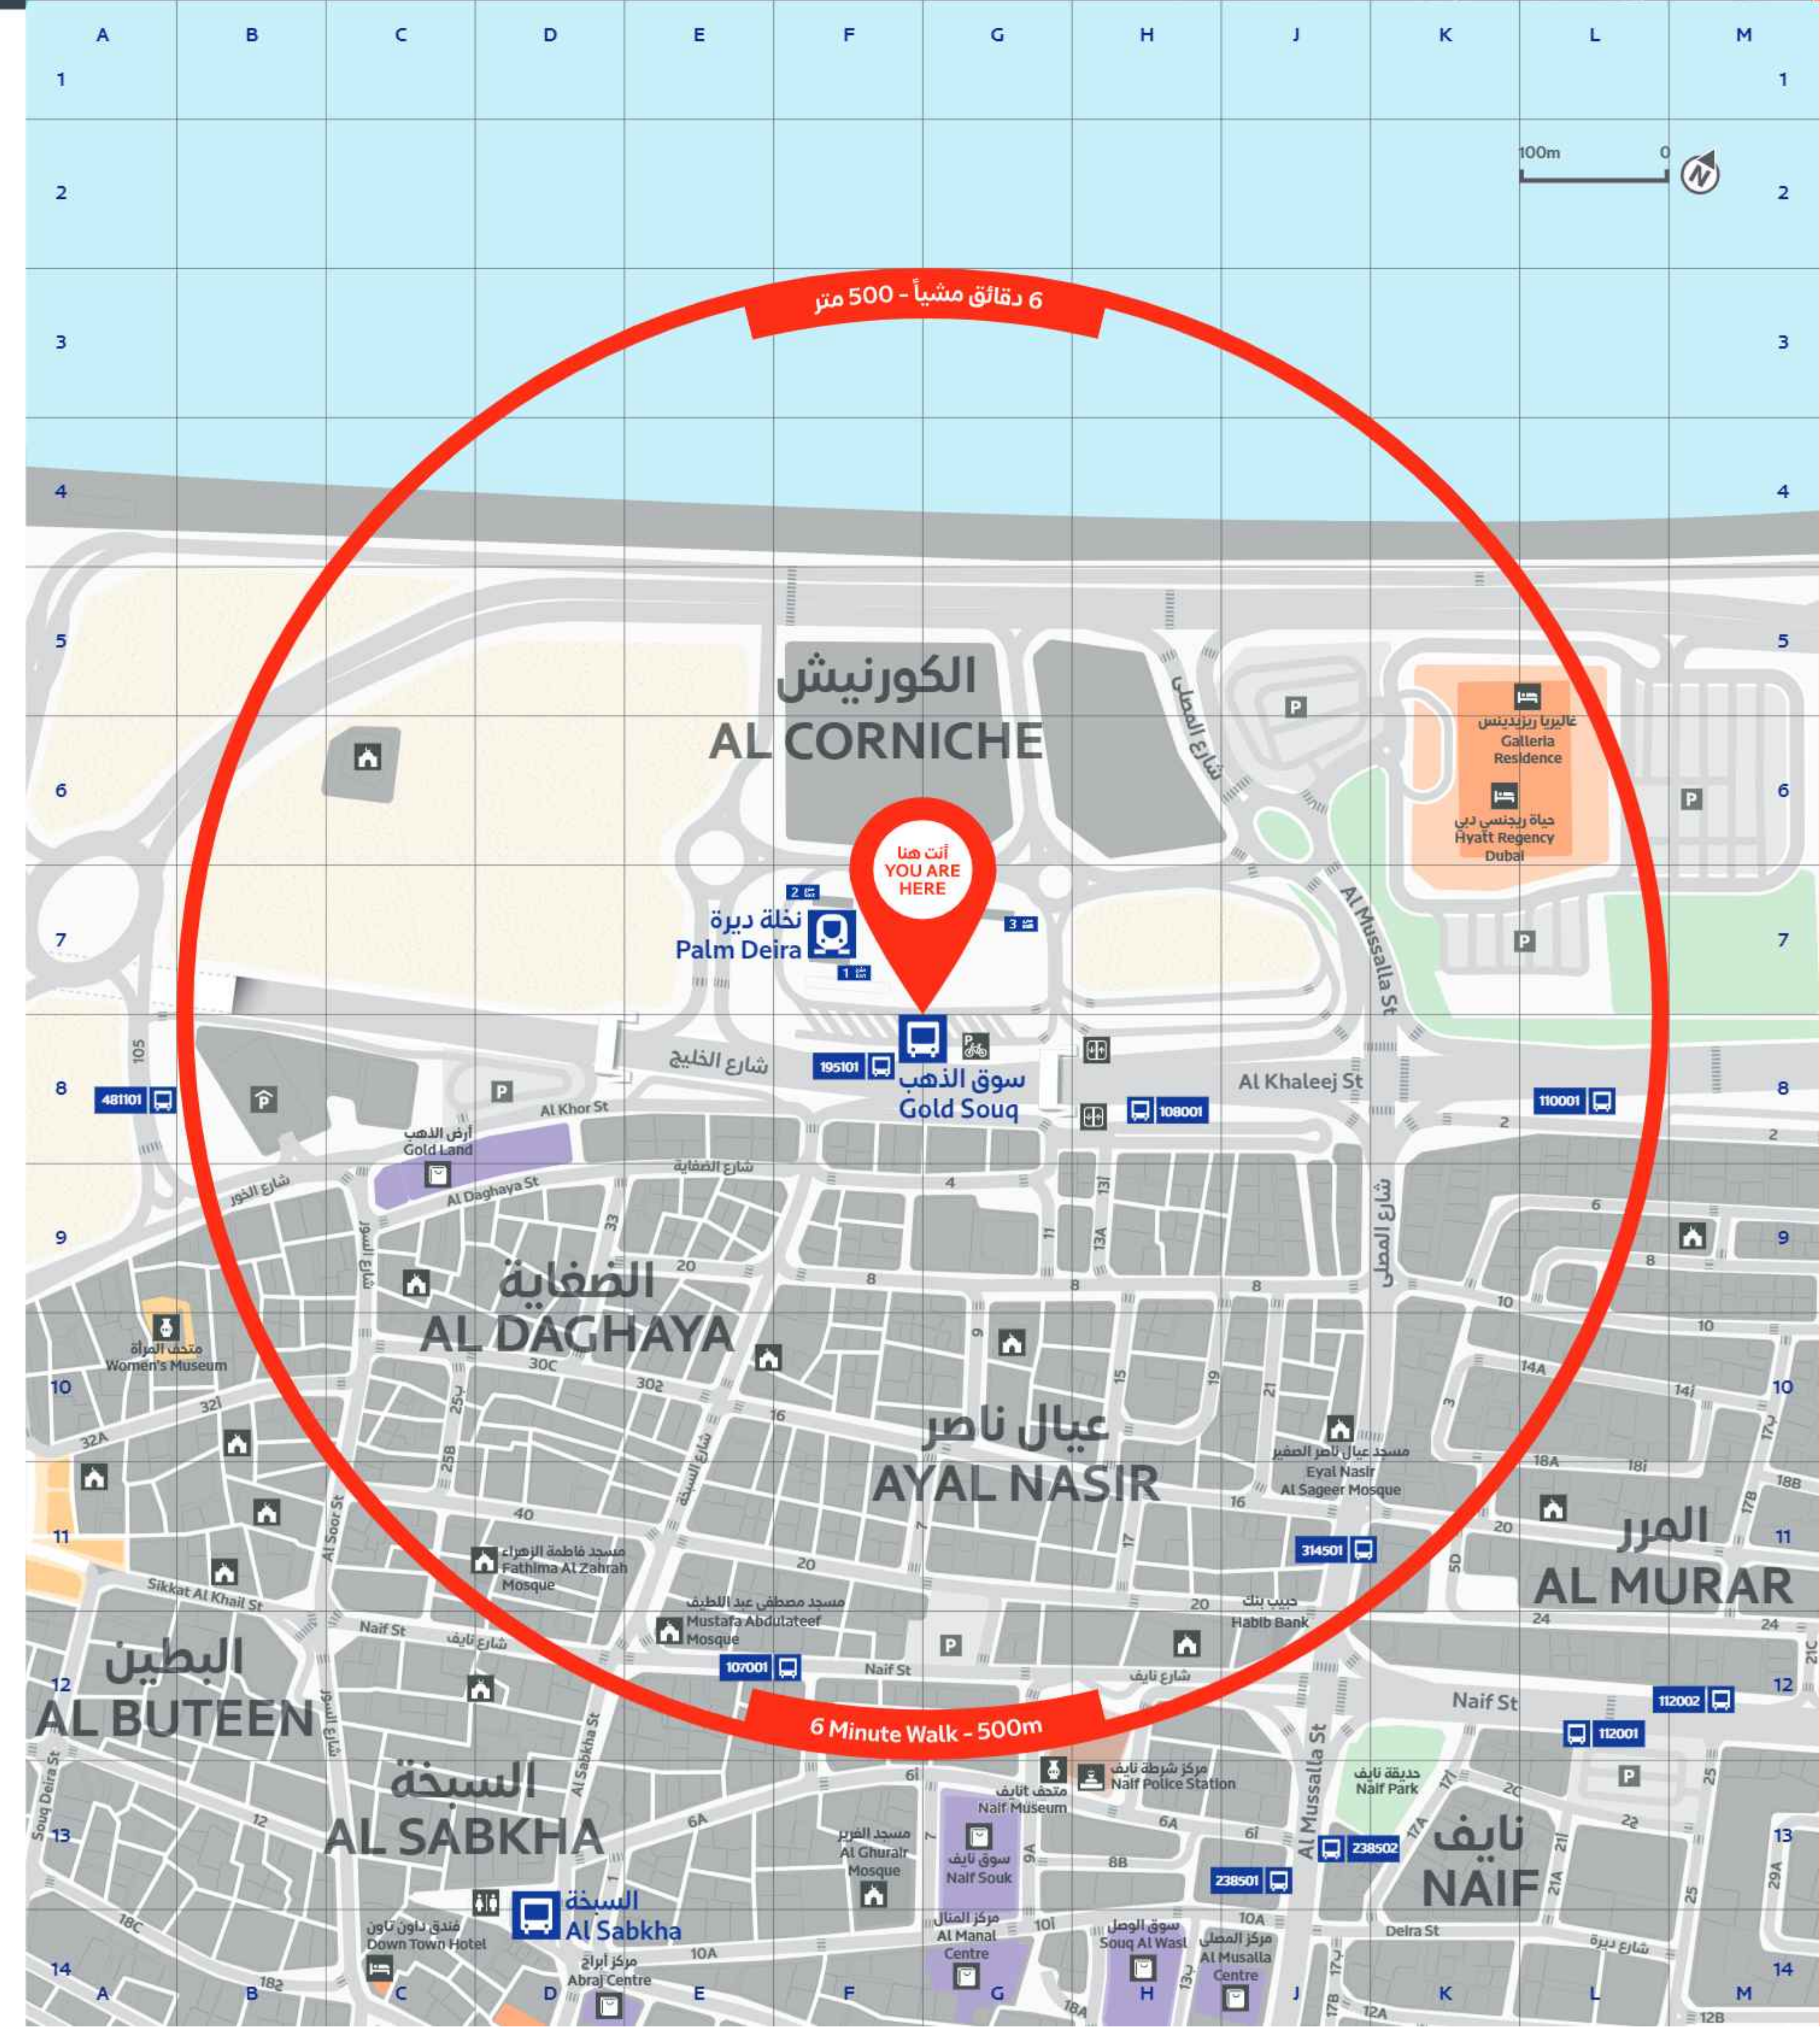

المزيد من المعلومات عن المسارات و لشراء التذاكر الرجاء التوجه إلى ماكينة بيع التذاكر
For more route information and to buy tickets, please use the Ticket Vending Machine