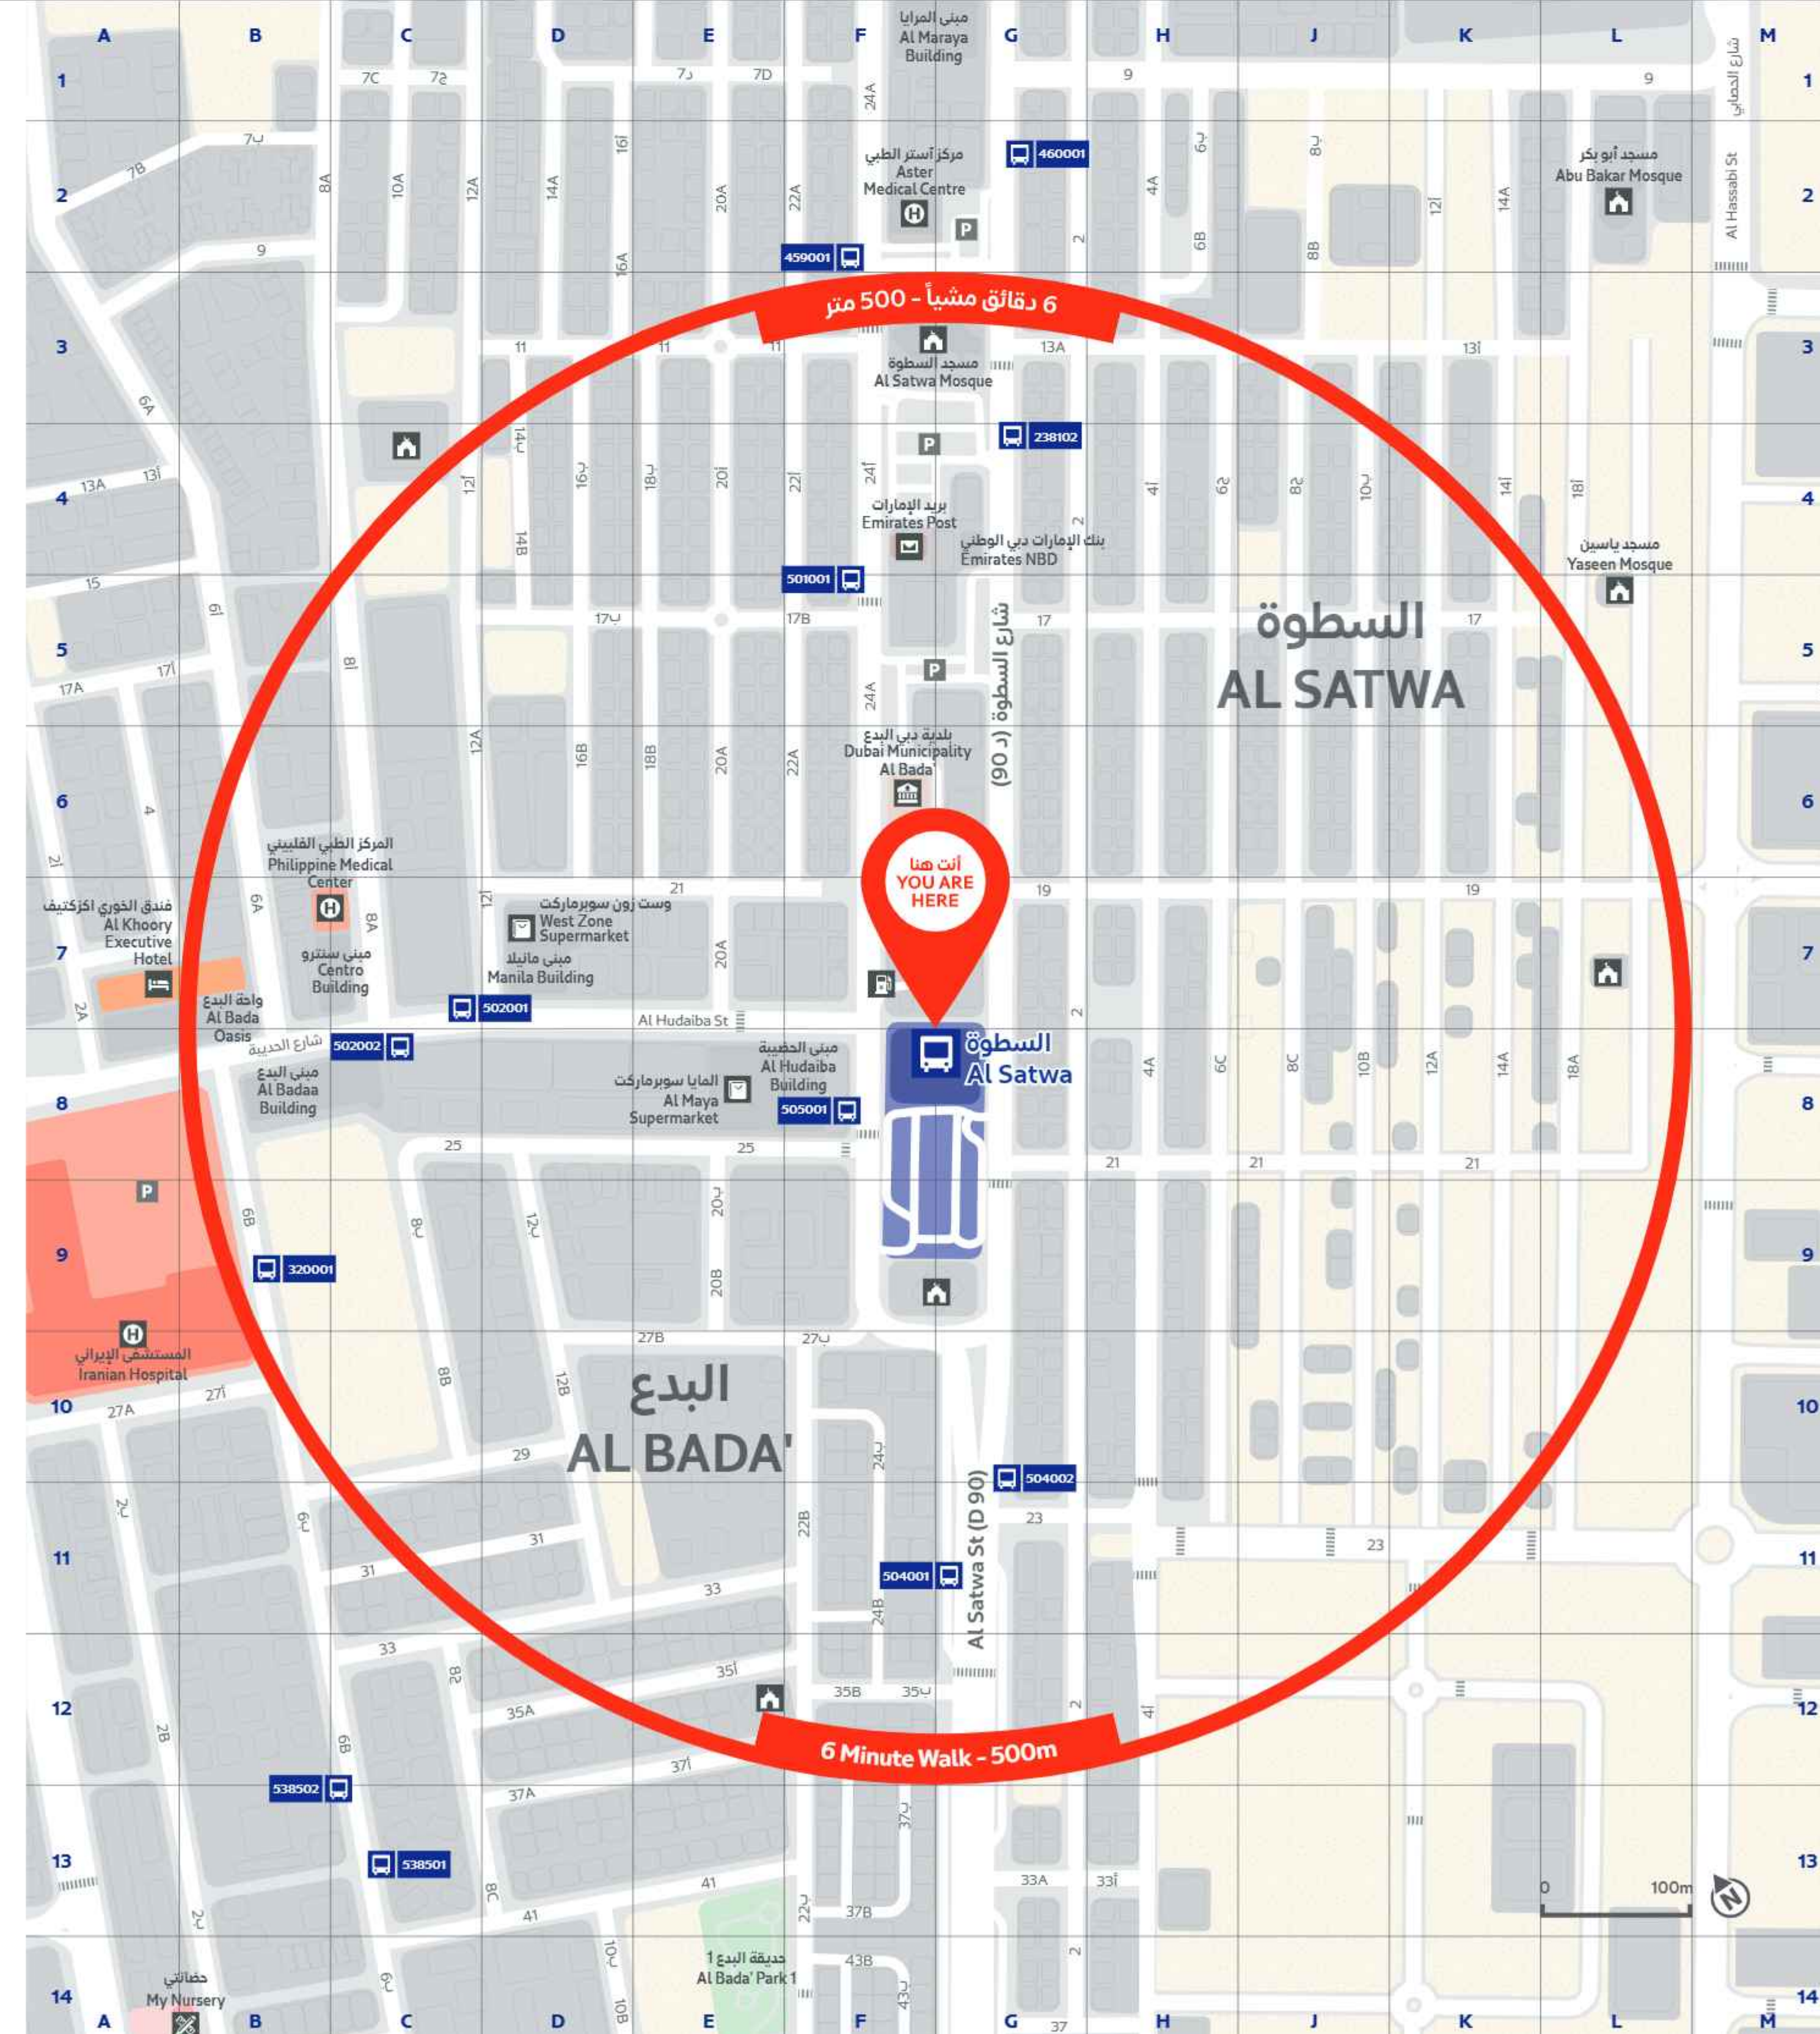

محطة حافلات السطوة Al Satwa Bus Station

Find Your Bus

مسار Route	رصيف Bay	اختر حافلتك
32C	3	القصبص
55	5	المدينة المالمية
7	7	القوز
88	7	ديرة سيتي سنتر
F11	8	المركز المالي
F12	8	الجافلية
F27	8	الجافلية
C01	9	المطار - مبنى رقم 3
X02	11	الاتحاد
X13	12	قرية اللولو
C09	13	القيادة

المزيد من المعلومات عن المسارات و لشراء التذاكر، الرجاء التوجه إلى ماكينة بيع التذاكر
For more route information and to buy tickets, please use the Ticket Vending Machine