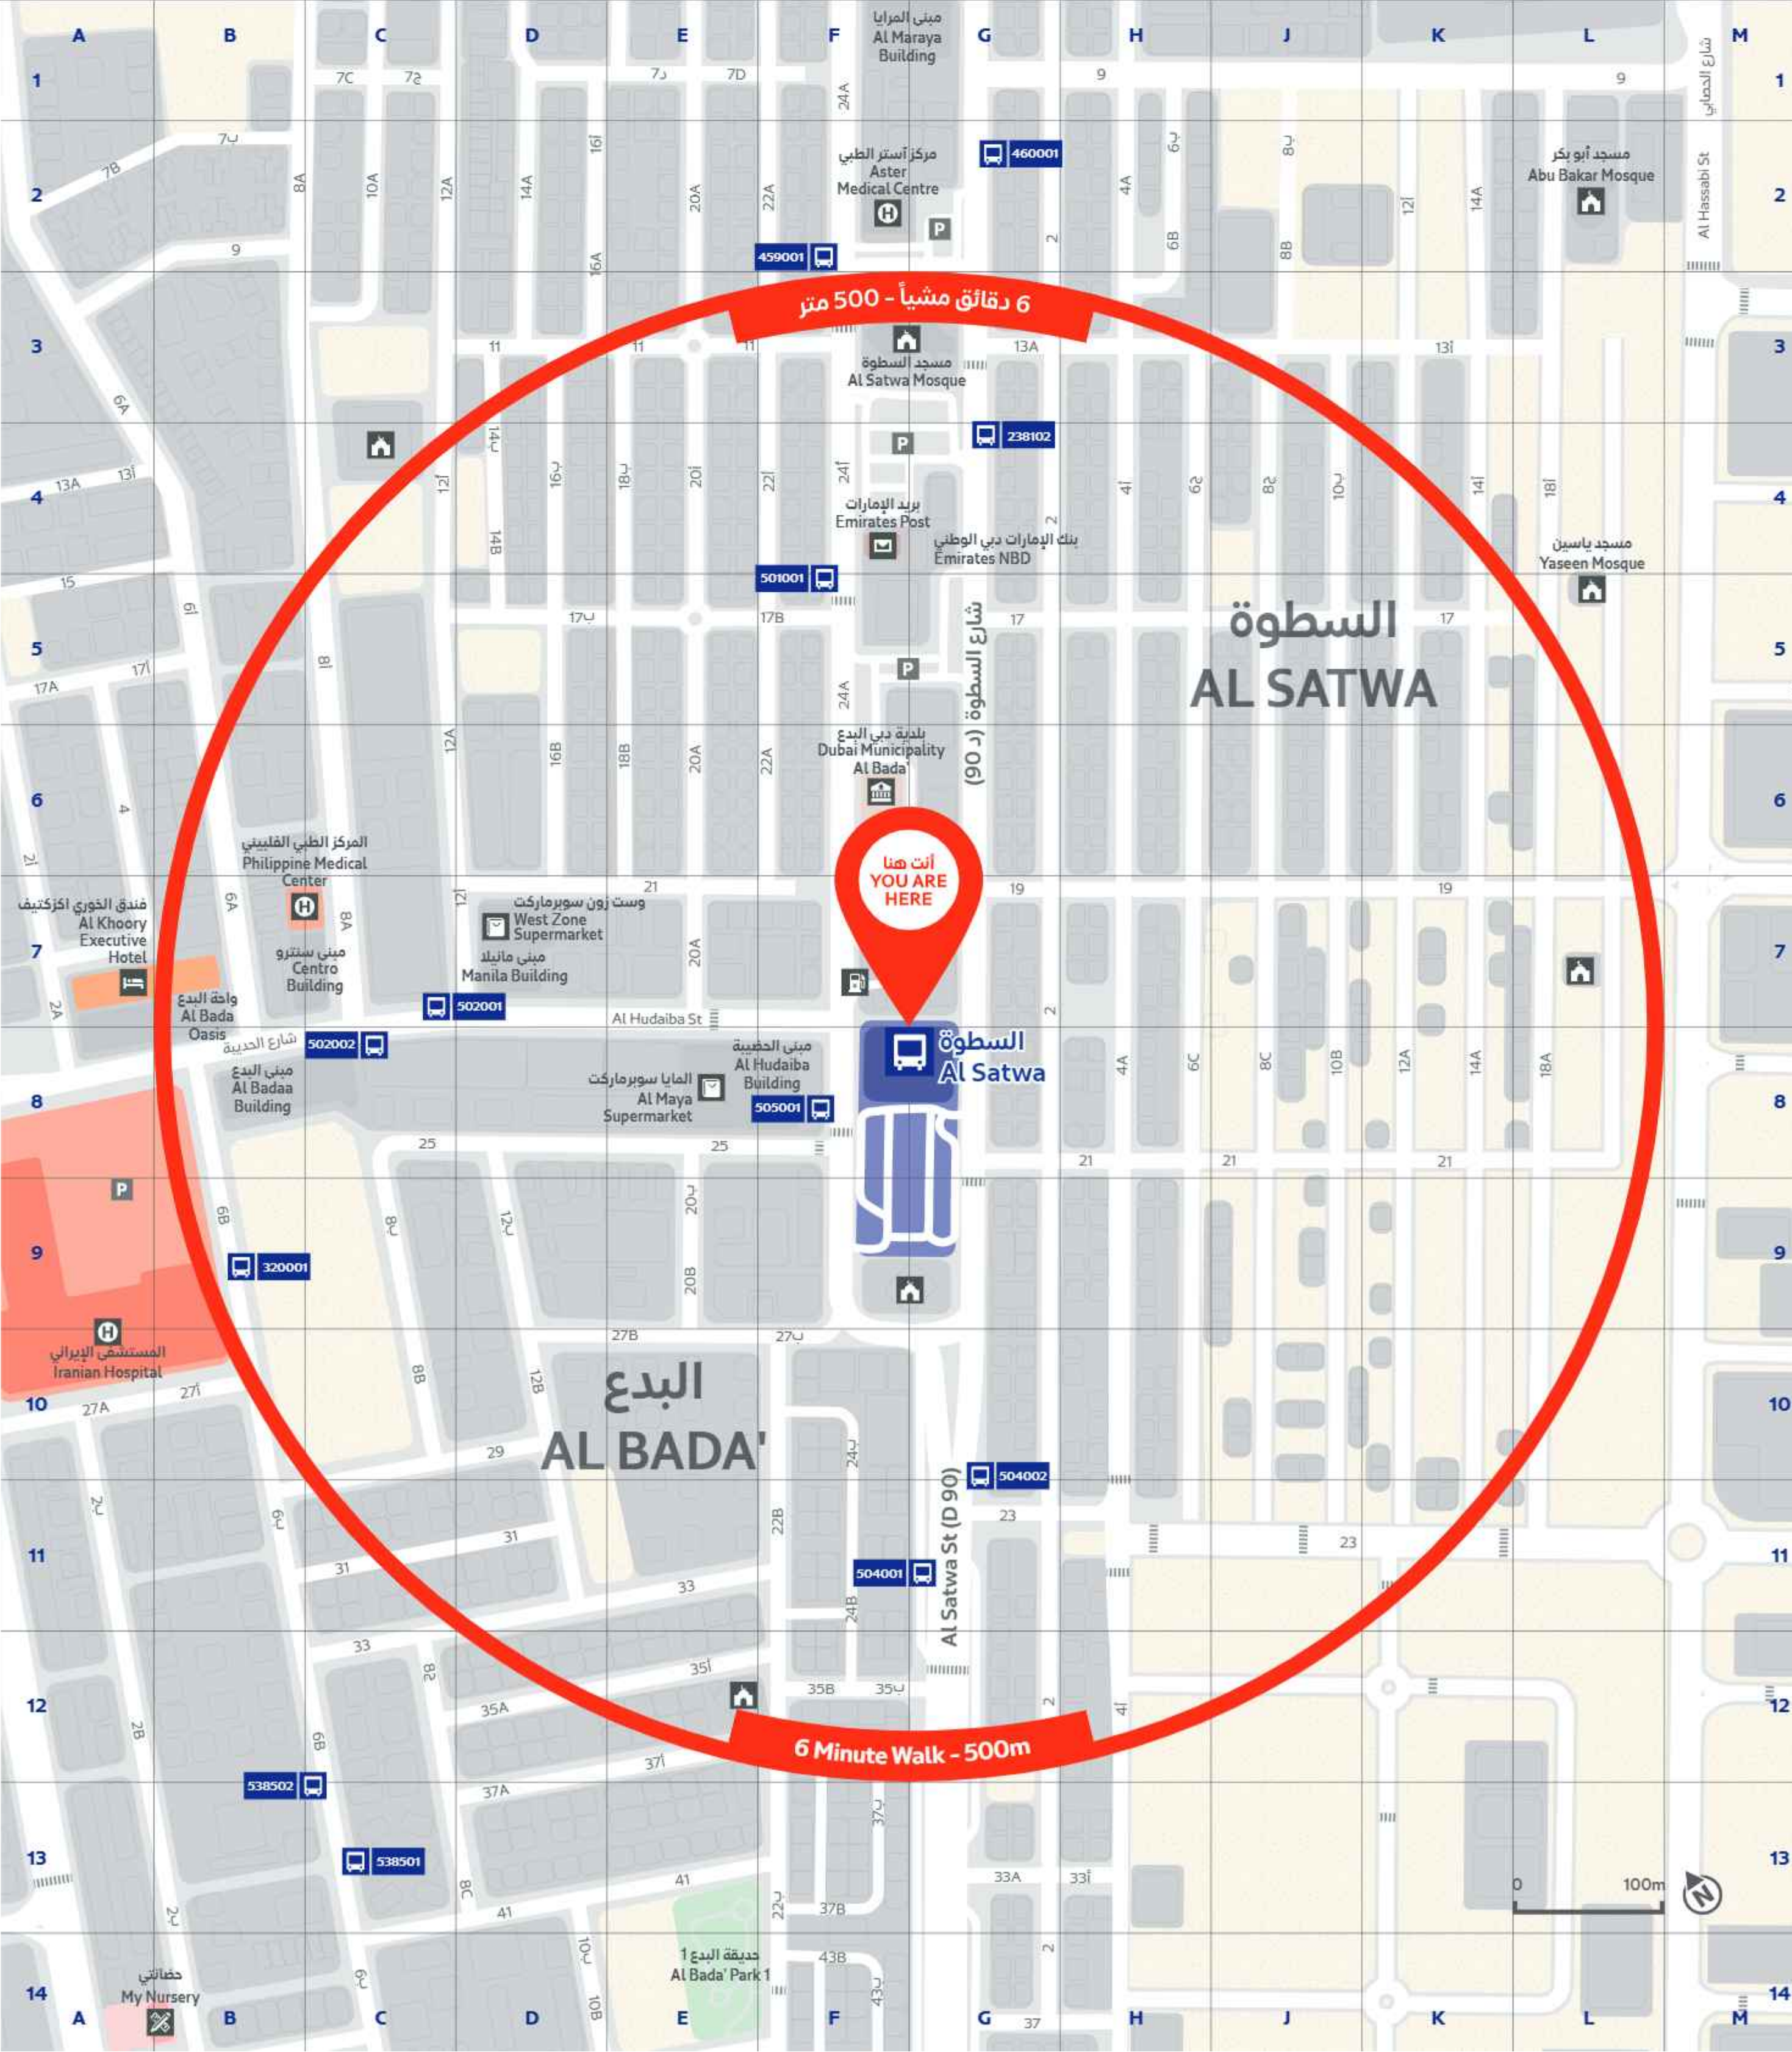

Published November 2023

Legend الرموز

- رصيف Bus Bay
- بطاقة تولى noI Card Top-up
- استعلامات Information
- باص Bus
- رقم موقف الحافلة Bus Stop ID
- موقف دراجات Bicycle Parking
- مطاعم ومقاهي Food & Beverage
- مصعد Elevator
- موقف Parking
- غرفة صلاة Prayer Room
- مرافق عامة Public Toilets
- منطقة المشاة Walking Area

In The Area

رموز Ref	المنطقة المجاورة
	أماكن إقامة
Al Khoory Executive Hotel A7	فندق الخوري اكرخيف
	مرافق تعليمية
My Nursery B14	حضانتي
	مرافق حكومية
Dubai Municipality Al Bada' F6	بلدية دبي البدع
Emirates Post F4	بريد الإمارات
	مرافق صحية
Aster Medical Center F2	مركز أستر الطبي
Iranian Hospital B7	المستشفى الإيراني
Philippine Medical Center A10	المركز الطبي الفلبيني
	مرافق ترفيهية
Al Bada' Park 1 E14	حديقة البدع 1
	مراكز تسوق
West Zone Supermarket D7	وست زون سوبرماركت
	مباني رئيسية
Abu Bakar Mosque L2	مسجد أبو بكر
Al Badaa Building B8	مبنى البدع
Al Bada Oasis B7	واحة البدع
Al Hudaliba Building F8	مبنى الخضيبية
Al Maraya Building F1	مبنى المرابي
Al Satwa Mosque F3	مسجد السطوة
Centro Building C7	مبنى سنتر
Emirates NBD G4	بنك الإمارات دبي الوطني
Yaseen Mosque L5	مسجد ياسين
	أسماء الشوارع
Al Hudaliba Street E7	شارع الخضيبية
Al Satwa Street (D 90) G12	شارع السطوة (د 90)