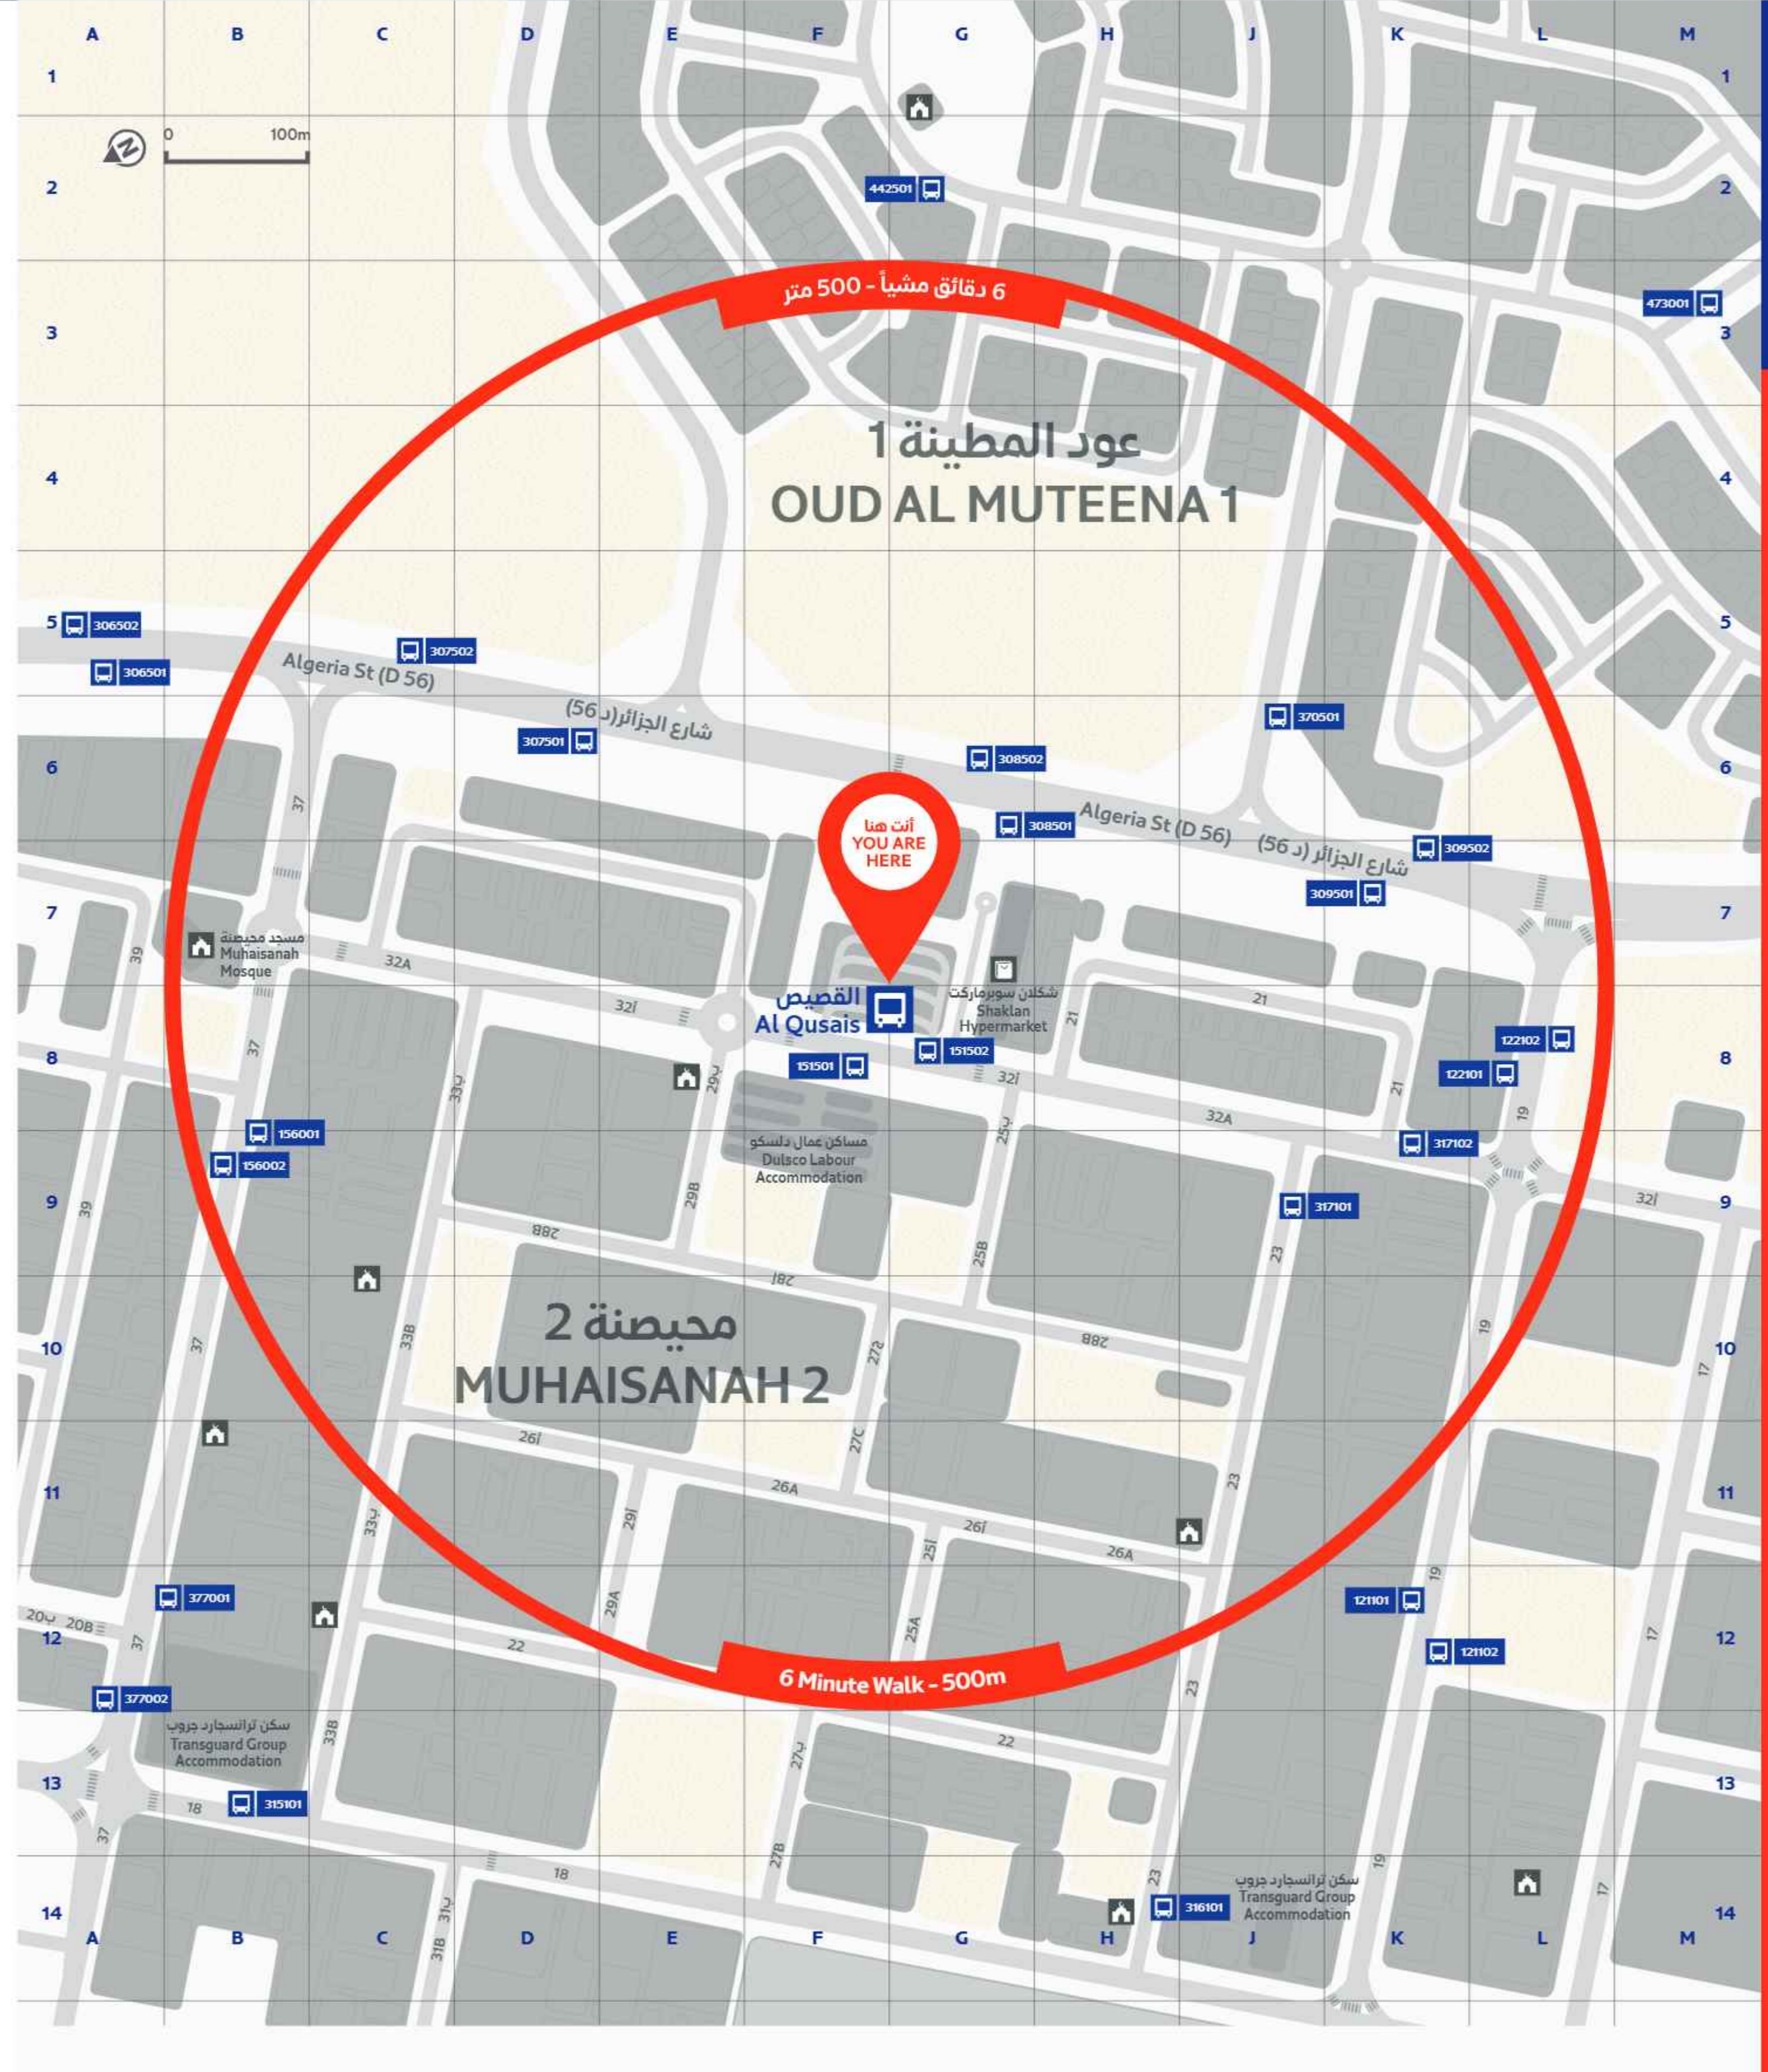

محطة حافلات القصيص

Al Qusais Bus Station

Find Your Bus	رصيف Bay	مسار Route	أكثر حافلتك
Al Ghubaiba	1	33	الغبية
Al Satwa	2	32C	السطوة
Al Qouz	3	63E	القوز
Gold Souq	4	13B	سوق الذهب
Al Khawaneej 2	5	34	الخوانيج 2
Etisalat	5	34	اتصالات
Jabal Ali Ind	6	97	جبل علي الصناعية
Gold Souq	7	13A	سوق الذهب
Gold Souq	8	13D	سوق الذهب

للمزيد من المعلومات عن المسارات و لشراء التذاكر، الرجاء التوجه إلى ماكينة بيع التذاكر
For more route information and to buy tickets, please use the Ticket Vending Machine