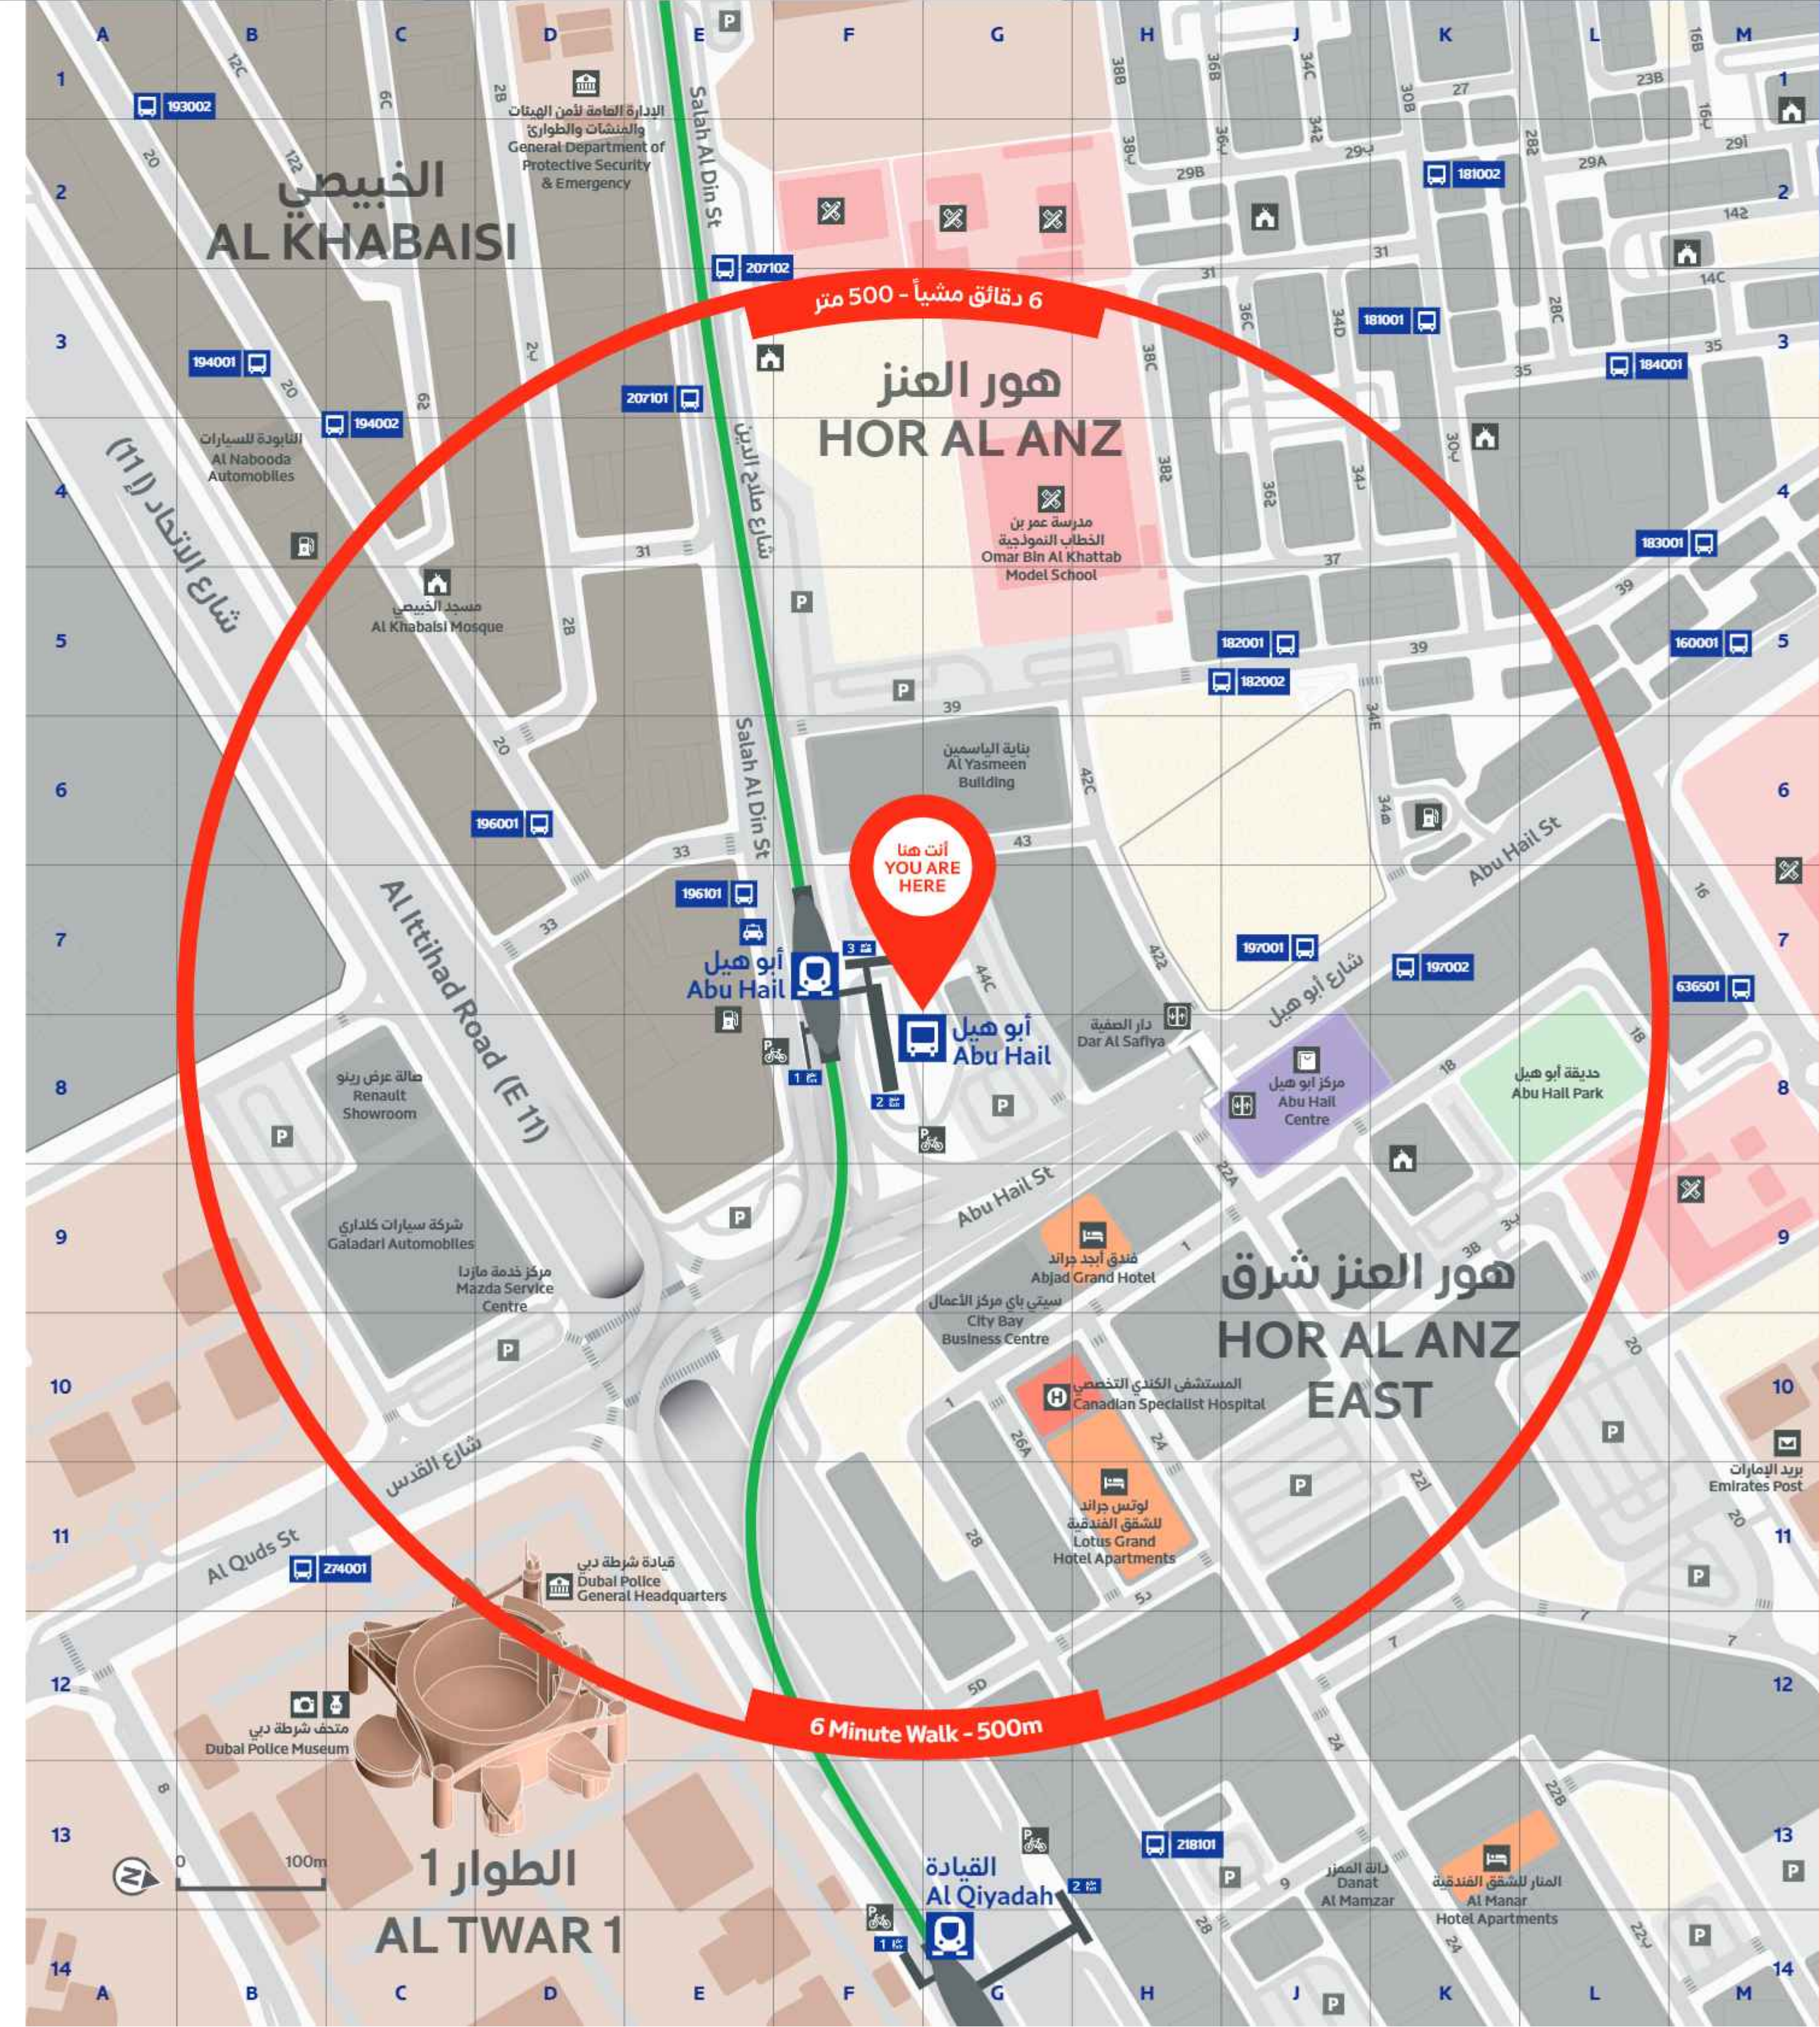

RTA
باص دبي
Dubai Bus

محطة حافلات أبو هيل Abu Hail Bus Station

Find Your Bus	مسار رصيف Bay Route	اختر حافلتك
Gold Souq Bus Station	1 43	محطة حافلات سوق الذهب
Union MS	2 5	محطة مترو الاتحاد
Al Karama	3 C03	الكرامة
Al Jubail, Sharjah	6 E307A	الجبيل، الشارقة

للمزيد من المعلومات عن المسارات و لشراء التذاكر، الرجاء التوجه إلى ماكينة بيع التذاكر
For more route information and to buy tickets, please use the Ticket Vending Machine